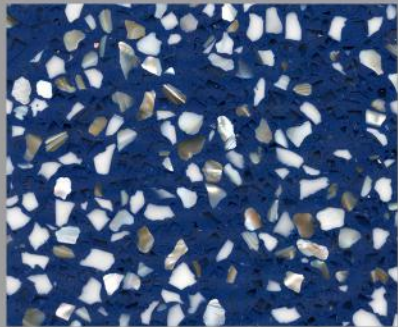

LES COULEURS

DIAMOND TERRAZZO

Les couleurs peuvent différer de l'installation réelle. Il est recommandé de valider avec un échantillon physique pour effectuer un choix final.

SNOW

HAZE GRAY

IVORY

GRAPHITE

ICE

WHITE CLASSIC

OCEAN

MIDNIGHT

FULL MOON

CLOVER

TERRA BROWN

AMAZON

DiamondSTONE
Floor coating & Terrazo